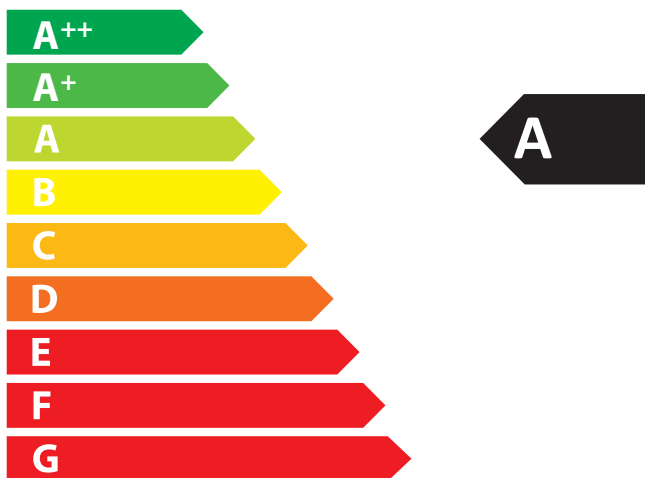

**ENERG**  
енергия · ενεργεια

Woodwarm

Fireview 10 kW Plus

**09,6**  
kW

ENERGIA · ЕНЕРГИЯ · ΕΝΕΡΓΕΙΑ · ENERGIJA · ENERGY · ENERGIE · ENERGI

2015/1186