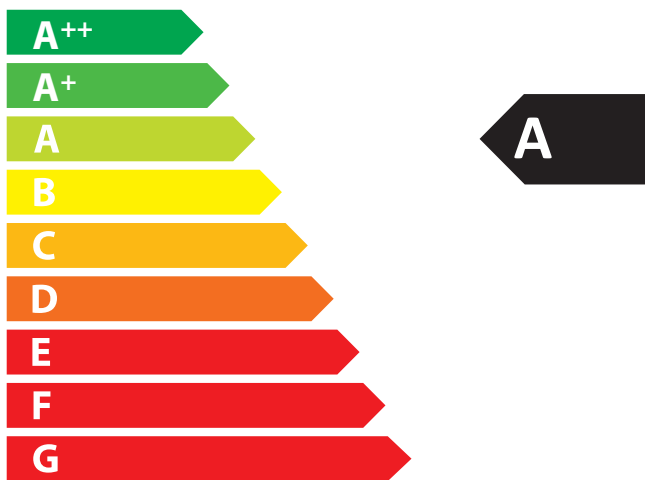

# ENERG

енергия · ενεργεια

Woodwarm Stoves

Phoenix 3  
Conventional Flue N.G

**4,0**  
kW

ENERGIA · ЕНЕРГИЯ · ΕΝΕΡΓΕΙΑ · ENERGIJA · ENERGY · ENERGIE · ENERGI

2015/1186